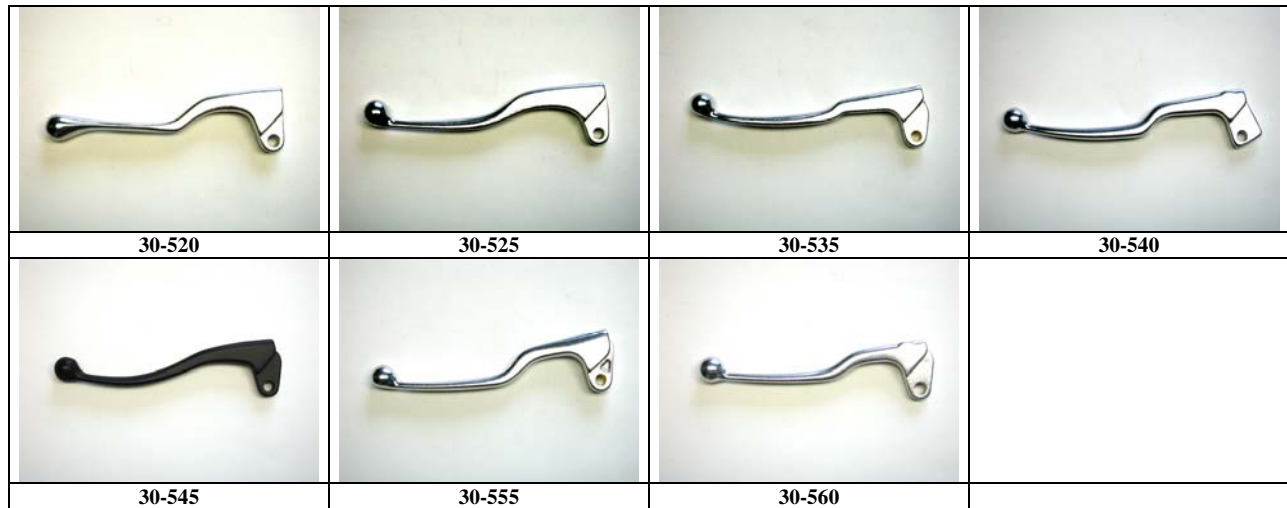

LEVIERS - LEVERS

LISTE DES APPLICATIONS - APPLICATION CHART

Modèle / Model	Année / Year	Description	# Origine / OEM #	# Pièce / Part #
HONDA				
CR80	1983-85	Levier frein noir / Brake Black	53175-KA3-681	30-410
CR80	1986-2002	Levier frein noir / Brake Black	53175-KA3-731/741	30-405
CR80	1982-2002	Levier noir / Clutch Black	53178-KA3-840	30-510
CRF80F	2004-05	Levier frein argent / Brake Silver	53175-KTO-840	30-435
CRF80F	2004-05	Levier argent / Clutch Silver	53175-KYO-000	30-520
XR80R	1985-87	Levier frein noir / Brake Black	53175-MG3-640	30-390
XR80R	1988-95	Levier frein noir / Brake Black	53175-KFO-000	30-440
XR80R	1996-2003	Levier frein argent / Brake Silver	53175-KTO-840	30-435
XR80R	1985-95	Levier noir / Clutch Black	53178-429-770/000	30-505
XR80R	1996-2003	Levier argent / Clutch Silver	53178-KTO-000	30-520
CR85	2003-05	Levier noir / Clutch Black	53178-KA3-840	30-510
CR85	2003-05	Levier argent / Clutch Silver	53178-ML3-840	30-515
CRF100F	2004-05	Levier frein argent / Brake Silver	53175-KTO-840	30-435
CRF100F	2004-05	Levier argent / Clutch Silver	53178-KTO-000	30-520
XR100R	1985-87	Levier frein noir / Brake Black	53175-MG3-640	30-390
XR100R	1988-95	Levier frein noir / Brake Black	53175-KFO-000	30-440
XR100R	1996-2003	Levier frein argent / Brake Silver	53175-KTO-840	30-435
XR100R	1985-95	Levier noir / Clutch Black	53178-429-770/000	30-505
XR100R	1996-2003	Levier argent / Clutch Silver	53178-KTO-000	30-520
CR125	1984-85	Levier frein noir / Brake Black	53175-KA3-731/741	30-405
CR125	1986-91	Levier frein noir / Brake Black	53175-KS6-670/671	30-415
CR125	1992-95	Levier frein noir / Brake Black	53175-ML3-790	30-425
CR125	1996-2003	Levier frein argent / Brake Silver	---	30-430
CR125	1984-95	Levier argent / Clutch Silver	53178-ML3-840	30-515
CR125	1996-2003	Levier argent / Clutch Silver	---	30-515
XR200R	1980-91	Levier frein noir / Brake Black	53175-MG3-640	30-390
XR200R	1992-2004	Levier frein argent / Brake Silver	53175-KTO-840	30-435
XR200R	1980-95	Levier noir / Clutch Black	53178-429-770/000	30-505
XR200R	1996-2001	Levier argent / Clutch Silver	53178-KTO-000	30-520
CR250	1986-91	Levier frein noir / Brake Black	53175-KS6-670/671	30-415
CR250	1992-95	Levier frein noir / Brake Black	53175-ML3-790	30-425
CR250	1996-2003	Levier frein argent / Brake Silver	53175-KCE-670	30-430
CR250	1984-2003	Levier noir / Clutch Black	53178-KA3-840	30-510
CR250	1984-2003	Levier argent / Clutch Silver	53178-ML3-840	30-515