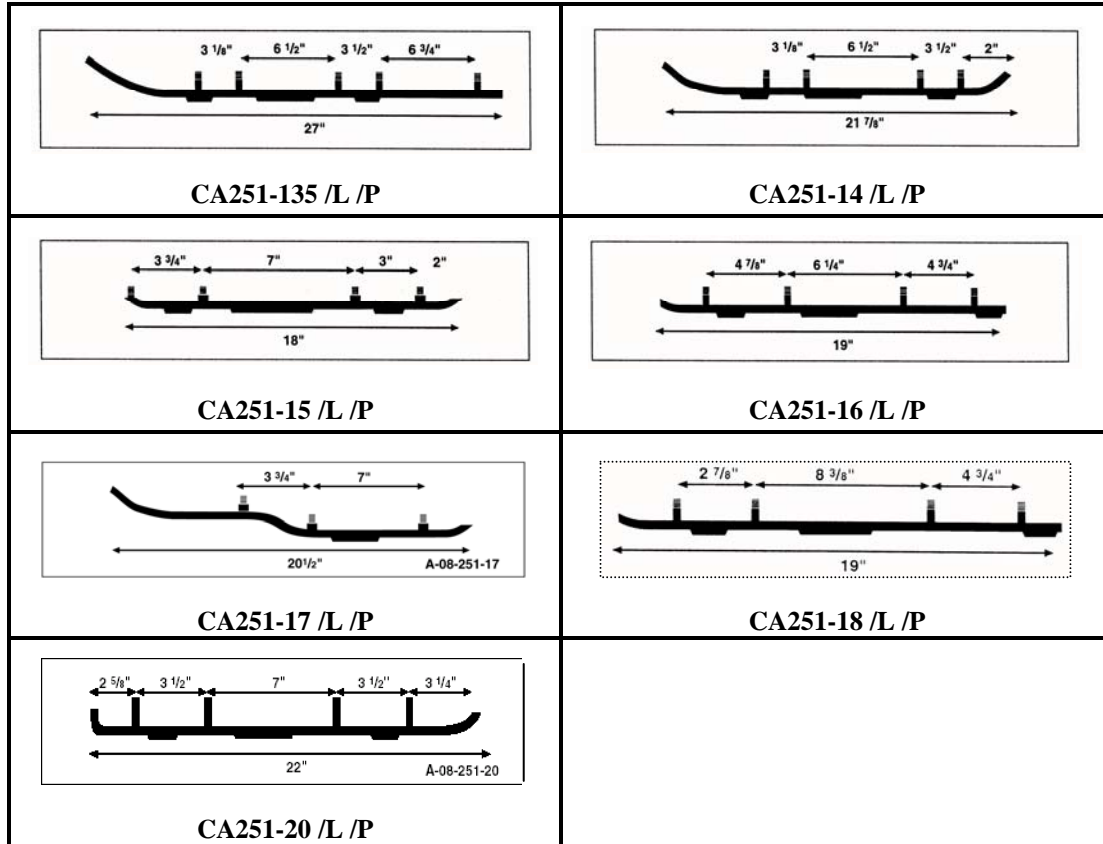

DIRECTION - 8 - STEERING

LISSES AU CARBURE - CARBIDE WEAR BARS

Modèle / Model	Année / Year	Lisses au carbure ACS ACS Carbide wear bars		
		Max	Max	Max
Ski-Doo				
Summit 500, 583	1994-96	CA254-2	CA254-2P	CA254-2L
Summit 500, 583, 670	1997-98	CA254-6	CA254-6P	CA254-6L
Summit (Tous / All)	1999-2005	CA254-7	CA254-7P	CA254-7L
Summit (Tous / All)	2006-11	CA254-11	---	CA254-11L
Touring	1995-2001	CA254-3	CA254-3P	CA254-3L
Tundra	1985-98	CA254	CA254P	CA254L
Tundra	2006-07	CA254-9	---	CA254-9L
Tundra	2008-11	CA254-11	---	CA254-11L

PROFILS DES LISSES AU CARBURE / CARBIDE WEAR BAR PROFILES

<p>CA251-2 / L / P</p>	<p>CA251-3 / L / P</p>
<p>CA251-4 / L / P</p>	<p>CA251-5 / L / P</p>
<p>CA251-6 / L / P</p>	<p>CA251-7 / L / P</p>
<p>CA251-8 / L / P</p>	<p>CA251-9 / L / P</p>
<p>CA251-12 / L / P</p>	<p>CA251-134 / L / P</p>

DIRECTION - 8 - STEERING

LISSES AU CARBURE - CARBIDE WEAR BARS

PROFILS DES LISSES AU CARBURE / CARBIDE WEAR BAR PROFILES

Modèle / Model	Année / Year	Lisses au carbure ACS ACS Carbide wear bars		
		Max	Pro	Light
Yamaha				
Apex	2006-11	CA251-20	CA251-20P	CA251-20L
Attak	2006-08	CA251-20	CA251-20P	CA251-20L
Bravo	1982-94	CA251-1	---	CA251-1L
Bravo BR 250 (Transporter)	1989-94	CA251-6	CA251-6P	CA251-6L
Bravo BR 250 (Trapper)	1984-2006	CA251-2	CA251-2P	CA251-2L
Enticer ET 250/300/340	1977-84	CA251-1	---	CA251-1L
Enticer ET 340T, 400T	1981-91	CA251-2	CA251-2P	CA251-2L
Enticer ET 410	1992-2002	CA251-12	CA251-12P	CA251-12L
Excel III 340	1977-84	CA251-1	---	CA251-1L
Excel EC 340	1985-88	CA251-8	CA251-8P	CA251-8L
Excel V 540	1979-84	CA251-2	CA251-2P	CA251-2L
Excel V 540	1985-91	CA251-6	CA251-6P	CA251-6L
Exciter EX 570	1987-90	CA251-9	CA251-9P	CA251-9L
Exciter EX 570	1991-93	CA251-6	CA251-6P	CA251-6L
Inviter CF 300	1986-90	CA251-5	CA251-5P	CA251-5L
Mountain Lite 500 FC	2000-01	CA251-18	CA251-18P	CA251-18L