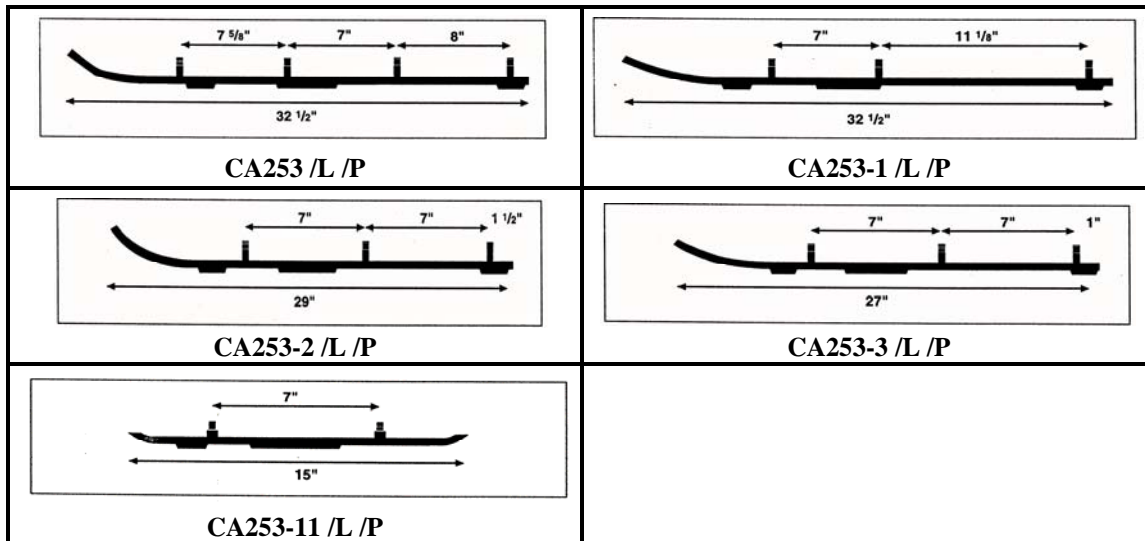

DIRECTION - 8 - STEERING

LISSES AU CARBURE - CARBIDE WEAR BARS

Modèle / Model	Année / Year	Lisses au carbure ACS ACS Carbide wear bars		
		Max	Pro	Light
Arctic Cat				
Puma	1994-97	CA257-1	CA257-1P	CA257-1L
Saber Cat (Tous / All)	2004-06	CA257-4	CA257-4P	CA257-4L
Sno Pro 500	2010	CA257-4	CA257-4P	CA257-4L
T660 Turbo / Touring	2004-11	CA257-4	CA257-4P	CA257-4L
Thundercat	1993-95	CA257-1	CA257-1P	CA257-1L
Thundercat	1996	CA257	CA257P	CA257L
Thundercat	1997-2002	CA257-3	CA257-3P	CA257-3L
TZ1/T500/T570	2008-11	CA257-4	CA257-4P	CA257-4L
Wildcat	1988-94	CA257	CA257P	CA257L
Wildcat	1995-96	CA257-1	CA257-1P	CA257-1L
Z (Tous / All)	1995-96	CA257	CA257P	CA257L
Z (Tous / All)	1997-2005	CA257-3	CA257-3P	CA257-3L
Z (Tous / All)	2006-11	CA257-4	CA257-4P	CA257-4L
ZR (Tous / All)	1993-96	CA257	CA257P	CA257L
ZR (Tous / All)	1997-2001	CA257-3	CA257-3P	CA257-3L
ZR (Tous / All)	2002-05	CA257-4	CA257-4P	CA257-4L
ZRT (Tous / All)	1995-2003	CA257-3	CA257-3P	CA257-3L

PROFILS DES LISSES AU CARBURE / CARBIDE WEAR BAR PROFILES

Modèle / Model	Année / Year	Lisses au carbure ACS ACS Carbide wear bars		
		Max	Pro	Light
Polaris				
Easy Steer Option (Tous / All)	1988-2006	CA253-11	CA253-11P	CA253-11L
Tous les Indy / All Indy	1980-85	CA253	CA253P	CA253L
Tous les Indy / All Indy	1986-87	CA253-1	CA253-1P	CA253-1L
Tous (Ski en acier)/All (Steel ski)	1988-2005	CA253-2	CA253-2P	CA253-2L
Tous (Ski en plastique) / All (Plastic ski)	1998-2011	CA253-3	CA253-3P	CA253-3L