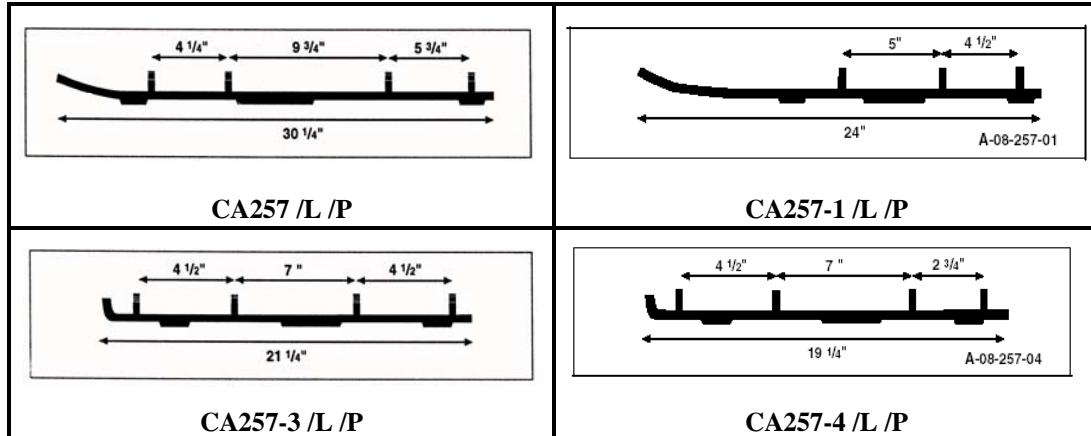

DIRECTION - 8 - STEERING

LISSES AU CARBURE - CARBIDE WEAR BARS

PROFILS DES LISSES AU CARBURE / CARBIDE WEAR BARS PROFILES

Modèle / Model	Année / Year	Lisses au carbure ACS ACS Carbide wear bars		
		Max	Pro	Light
Arctic Cat				
Bear Cat (Ski en acier / Steel ski)	1996-98	CA257-1	CA257-1P	CA257-1L
Bear Cat (Ski en plastique / Plastic ski)	1999-2005	CA257-3	CA257-3P	CA257-3L
Bear Cat (Composite)	2006-11	CA257-4	CA257-4P	CA257-4L
CFR 800/1000	2010	CA257-4	CA257-4P	CA257-4L
Cheetah Touring	1986-91	CA257	CA257P	CA257L
Cheetah Touring	1992-94	CA257-1	CA257-1P	CA257-1L
Cougar	1985-91	CA257	CA257P	CA257L
Cougar	1992-98	CA257-1	CA257-1P	CA257-1L
Crossfire (Tous / All)	2006-11	CA257-4	CA257-4P	CA257-4L
El Tigre (Tous / All)	1985-91	CA257	CA257P	CA257L
EXT 580	1998	CA257-3	CA257-3P	CA257-3L
EXT Deluxe/600	1998-99	CA257-3	CA257-3P	CA257-3L
EXT MC	1991-97	CA257-1	CA257-1P	CA257-1L
EXT (Wavetrack)	1994-97	CA257	CA257P	CA257L
Fire Cat (Tous / All)	2003-11	CA257-4	CA257-4P	CA257-4L
Jag Special	1992-94	CA257	CA257P	CA257L
Jag DLX	1992-99	CA257-1	CA257-1P	CA257-1L
Jaguar Z1	2007-11	CA257-4	CA257-4P	CA257-4L
King Cat	2005-06	CA257-4	CA257-4P	CA257-4L
Lynx DLX	1992-93	CA257-1	CA257-1P	CA257-1L
Mountain Cat (Tous / All)	2001-04	CA257-3	CA257-3P	CA257-3L
Mountain Cat (Tous / All)	2005-11	CA257-4	CA257-4P	CA257-4L
Pantera	1986-90	CA257	CA257P	CA257L
Pantera	1991-97	CA257-1	CA257-1P	CA257-1L
Pantera	1997-2005	CA257-3	CA257-3P	CA257-3L
Panther	1990-91	CA257	CA257P	CA257L
Panther	1992-99	CA257-1	CA257-1P	CA257-1L
Panther	2000-2005	CA257-3	CA257-3P	CA257-3L
Panther	2006-08	CA257-4	CA257-4P	CA257-4L
Powder Special	1997-2000	CA257-3	CA257-3P	CA257-3L
Prowler	1991-95	CA257-1	CA257-1P	CA257-1L
Prowler Special	1992-94	CA257	CA257P	CA257L