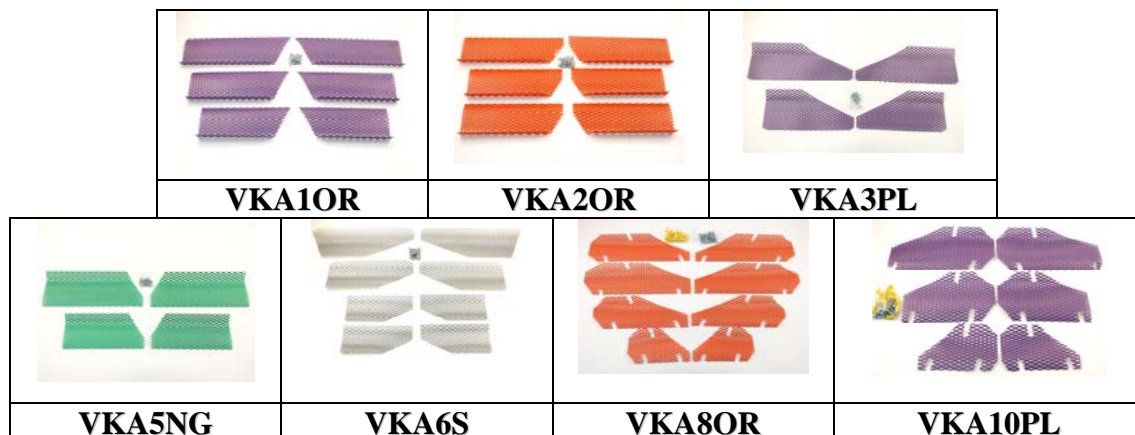

Modèle / Model	Année / Year	Vert fluo / Néon green	Orange	Mauve / Purple	Argent / Silver
ARCTIC CAT					
Bearcat (tous/all)	1999	---	VKA10R	---	---
Cougar	1993-94	VKA5NG	---	VKA5PL	---
Cougar	1995-98	VKA3NG	VKA3OR	VKA3PL	VKA3S